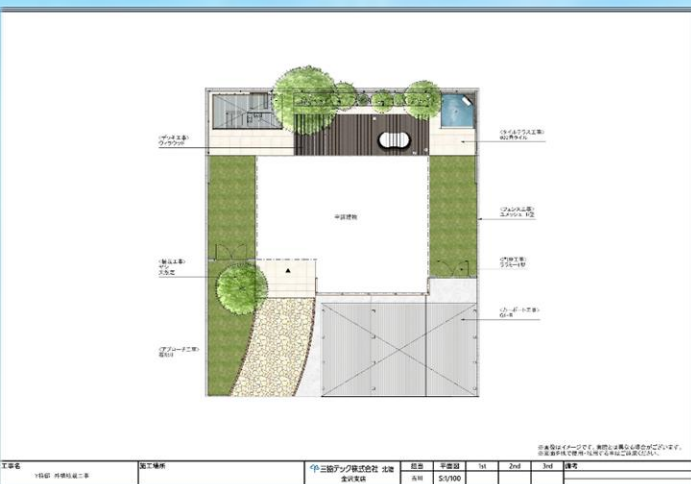

外構提案書集

住宅の外回りもおまかせください

三協テック株式会社

お家の中から見える景色も**大切**

実際の施工写真

フェンスで**目隠し**

植栽との組み合わせで
癒される景色

手摺やガーデンルーム、カーポートだけじゃない!!

駐車場、アプローチもできる

建物と調和するデザイン

でも、見た目だけではない、**使い勝手**が大切

アプローチだけではなく、お庭も植栽もお家の周りをトータルプラン

トータルプランでは平面図とイメージパースを作成します
 口頭やカタログだけではわかりにくいところを
 お客様にとって少しでもわかりやすく、イメージしやすく

お家が変われば暮らしが変わる 暮らしをもっと豊かに